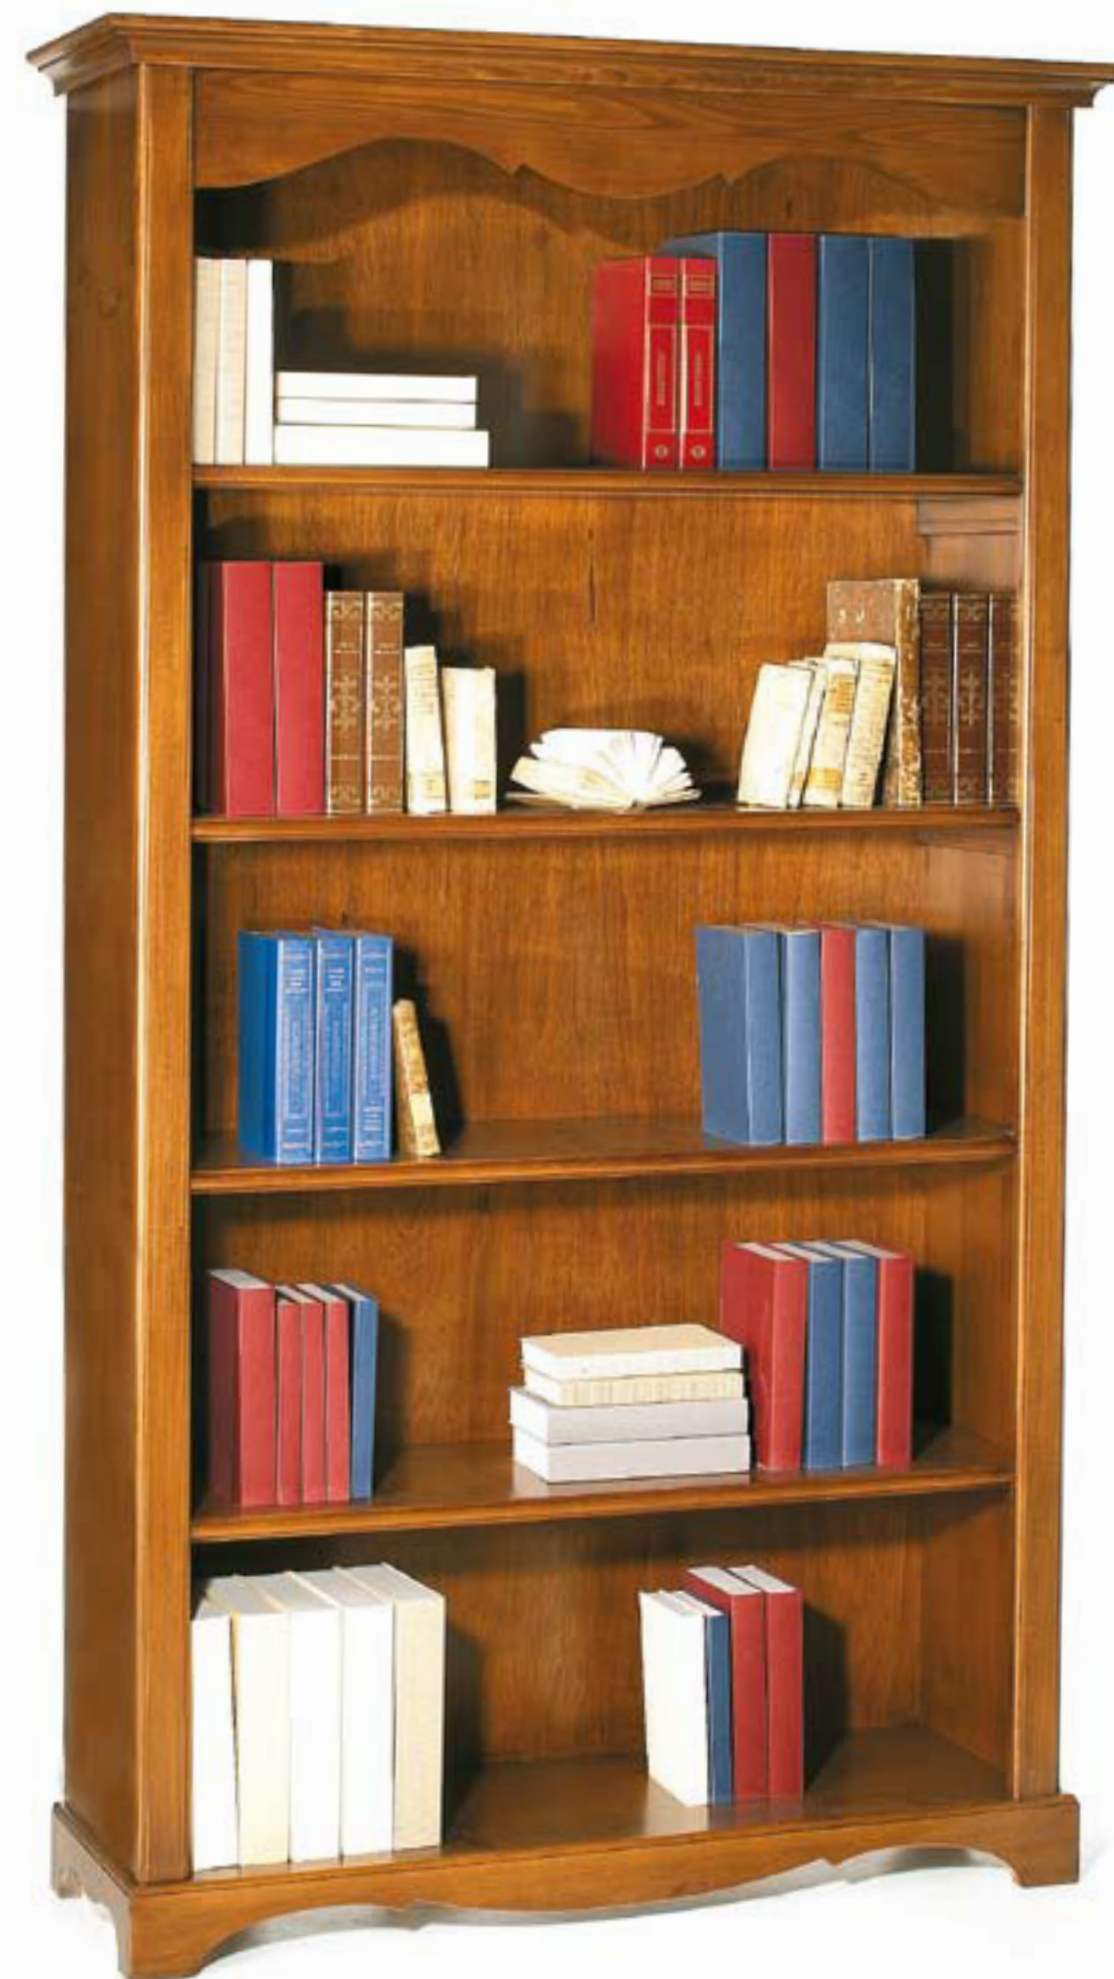

Art. 193
Porta libri cm. 50 x 50 H. 84 € 340

Art. 194
Porta TV cm. 78 x 45 H. 71 € 340

Art. 192
Cassettiera cm. 50 x 36 H. 140 € 560

Art. 204
Libreria cm. 110 x 40 H. 100 € 380

Art. 250
Libreria cm. 120 x 40 H. 210 € 480