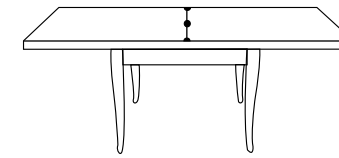

Tavolo toulipier requadrato				
Art. 14	cm. 80 x 80	a libro	€ 260	
Art. 14	cm. 90 x 90	a libro		
Art. 14	cm. 100 x 100	a libro		
Art. 14	cm. 120 x 120	a libro		€ 576,75

Tavolo noce requadrato			
Art. 14	cm. 90 x 90	a libro	€ 516,43
Art. 14	cm. 100 x 100	a libro	€ 516,43

Tavolo ciliegio requadrato			
Art. 14	cm. 100 x 100	a libro	€ 392,13

Tavolo tanganica			
Art. 14	cm. 80 x 80	a libro	€ 260
Art. 14	cm. 90 x 90	a libro	
Art. 14	cm. 100 x 100	a libro