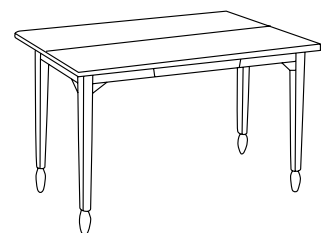

Art. 65
Tavolo consol cm. 120 x 38 H. 80 (aperto cm. 120 x 76) € 520