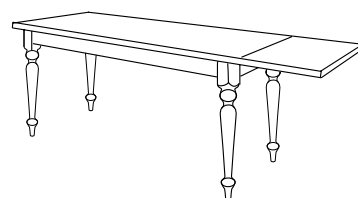

Art. 32 Tavolo gambo liscio piano noce
cm. Ø 120 con 1 all. cm. 38 € 412,29
cm. Ø 100 con 1 all. cm. 38 € 412,29