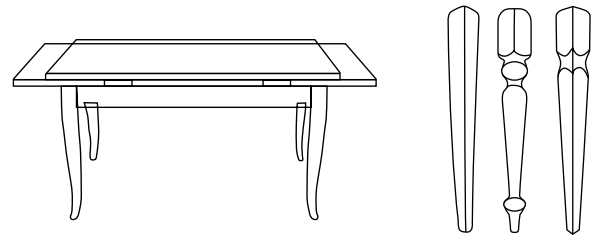

Tavolo toulipier requadrato			
Art. 13	cm. 90 x 90	con 2 all. cm. 35	€ 492,85
Art. 13	cm. 100 x 100	con 2 all. cm. 40	€ 290,08
Art. 13	cm. 120 x 80	con 2 all. cm. 40	
Art. 13	cm. 130 x 85	con 2 all. cm. 40	
Art. 13	cm. 140 x 80	con 2 all. cm. 40	
Art. 13	cm. 160 x 85	con 2 all. cm. 40	
Art. 13	cm. 180 x 90	con 2 all. cm. 50	€ 576,77
Art. 13	cm. 200 x 90	con 2 all. cm. 50	€ 616,65

Tavolo noce requadrato			
Art. 13	cm. 100 x 100	con 2 all. cm. 40	€ 550,98
Art. 13	cm. 120 x 80	con 2 all. cm. 40	€ 550,98
Art. 13	cm. 130 x 85	con 2 all. cm. 40	€ 550,98
Art. 13	cm. 140 x 85	con 2 all. cm. 40	€ 550,98
Art. 13	cm. 160 x 85	con 2 all. cm. 40	€ 550,98
Art. 13	cm. 180 x 90	con 2 all. cm. 50	€ 790,74

Tavolo ciliegio requadrato			
Art. 13	cm. 100 x 100	con 2 all. cm. 40	€ 392,66
Art. 13	cm. 140 x 85	con 2 all. cm. 40	€ 392,66
Art. 13	cm. 160 x 85	con 2 all. cm. 40	€ 392,66

Tavolo tanganica			
Art. 13	cm. 80 x 80	con 2 all. cm. 35	€ 270,22
Art. 13	cm. 100 x 100	con 2 all. cm. 40	
Art. 13	cm. 100 x 70	con 2 all. cm. 40	
Art. 13	cm. 120 x 80	con 2 all. cm. 40	
Art. 13	cm. 130 x 85	con 2 all. cm. 40	
Art. 13	cm. 140 x 80	con 2 all. cm. 40	
Art. 13	cm. 160 x 85	con 2 all. cm. 40	

Tavolo fisso tanganica		
Art. 13	cm. 160 x 80	€ 308,86
Art. 13	cm. 180 x 85	€ 308,86