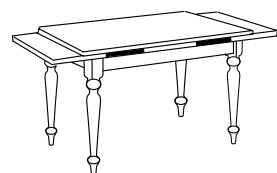

Art. 69 Tavolo pioppo massello

cm. 100 x 100 con 2 all. cm. 40	€ 412,29		
cm. 120 x 80 con 2 all. cm. 40	€ 412,29		
cm. 140 x 80 con 2 all. cm. 40	€ 412,29	cm. 90 x 90	a libro € 472,79
cm. 160 x 85 con 2 all. cm. 40	€ 412,29	cm. 100 x 100	a libro € 412,29