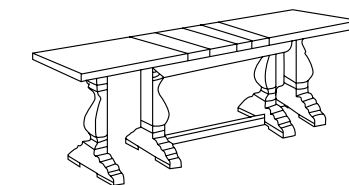

Art. 54	Tavolo tanganica		
cm. 160 x 85	con 4 all.	cm. 45 (aperto cm. 340 x 85)	€ 1032,23
cm. 180 x 85	con 4 all.	cm. 45 (aperto cm. 360 x 85)	€ 1032,23
cm. 180 x 100	con 4 all.	cm. 45 (aperto cm. 360 x 100)	€ 1092,72